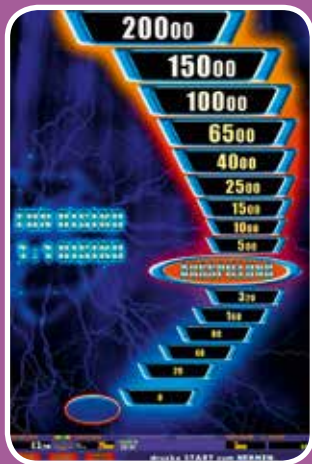

APEX

DIE SPIELEPAKETE

the next level

APEX
Magic
TOP

- 5 Cash Runner
- 5 4 Towers
- 5 Gold Mask
- 6 Jesters Luck
- 6 Jupiter Thunder
- 8 Thirteen Deluxe
- 9 Viking
- 9 Wild Fire
- 4 Arriva
- 4 American Hot Slot
- 4 Bars & Sevens
- 4 Boom
- 6 Golden Bear
- 6 Leonardo's Code
- 7 Ocean Tale
- 7 Pirates
- 7 Red Hot Fruits 2
- 8 Spanish Gold
- 9 Total Hot
- 4 Big Red 7
- 5 Dragon Coins
- 5 Drop
- 6 Golden Bells
- 7 Mozart
- 7 Red Hot Fruits 7
- 8 Sphinx Mysteries
- 8 Super Boom
- 9 Total Hot deluxe
- 8 Seven & Fruits
- 9 Wizard

SPEZIAL FEATURES

„SPIEL MIT 5 ODER 10 LINIEN“

- Während dem Spiel kann in allen Spielen, bei denen bis max. 10 Gewinnlinien gespielt wird, zwischen 5 und 10 Gewinnlinien gewechselt werden

„AUTORISIKO TASTE“

- Hier kann zwischen verschiedenen Risikospielen gewählt werden
- Risiko ganz ausspielen
- Risiko bis zu einer Höchstgewinnsumme ausspielen

„RAUCHERPAUSE“

- Der Spieler hat die Möglichkeit, das Spiel selbst bis zu sieben Minuten zu unterbrechen, ohne dass jemand anderer den Automaten bespielen kann.

APEX RISIKOLEITER:

Punkte-Gewinne können auf der Risikoleiter bis max. 20000 Punkte riskiert werden.

Sprossen 0 bis 500 mit 1:1 Risiko

- Sprossen bis 500 (1:1 Risiko) spielen mit einer 50:50 Chance zwischen 0 (Null, kein Gewinn) und der nächsthöhere Sprosse (doppelter Gewinn).